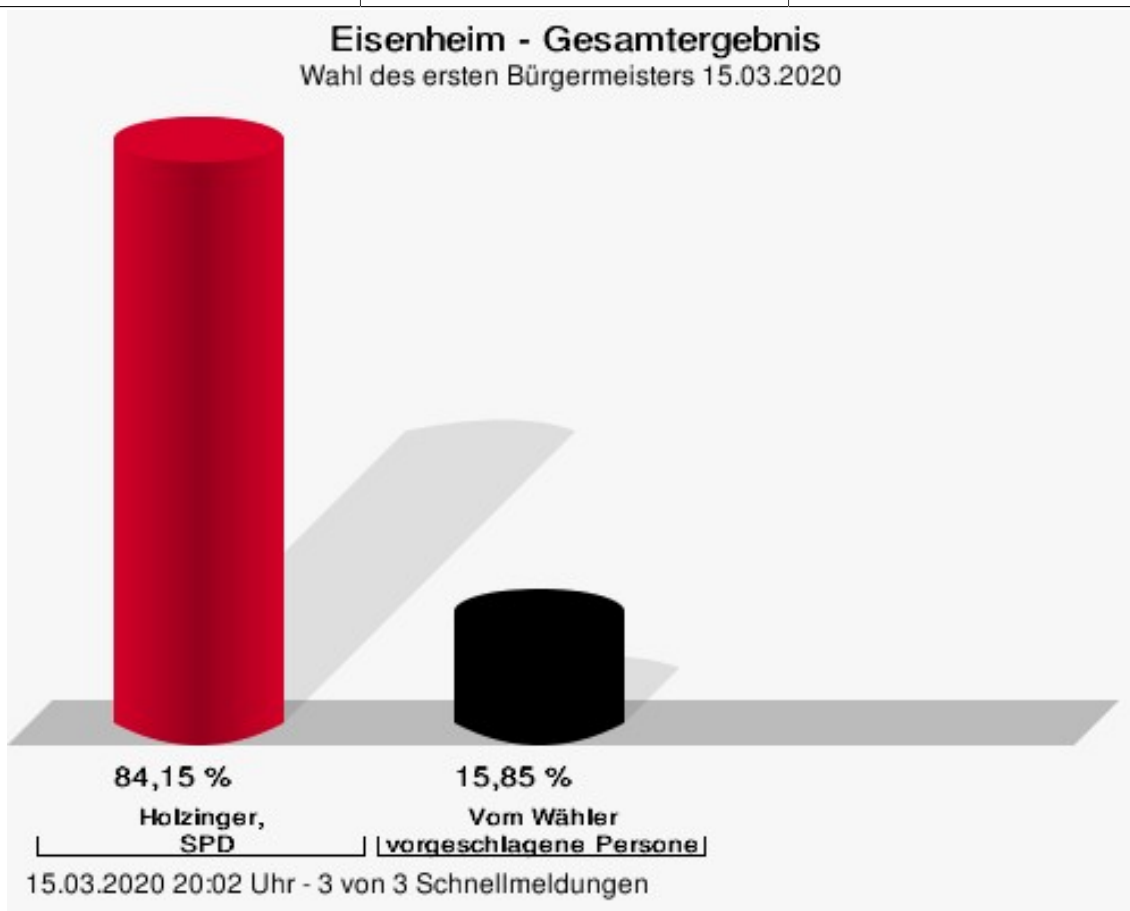

Wahl des ersten Bürgermeisters 15.03.2020 Eisenheim

	Anzahl	Prozent
Holzinger, SPD	616	84,15 %
Vom Wähler vorgeschlagene Personen	116	15,85 %

Holzinger, SPD = Holzinger, Sozialdemokratische Partei Deutschlands
Vom Wähler vorgeschlagene Personen = Vom Wähler vorgeschlagene Personen

Wahlbeteiligung

15.03.2020 20:02 Uhr - 3 von 3 Schnellmeldungen