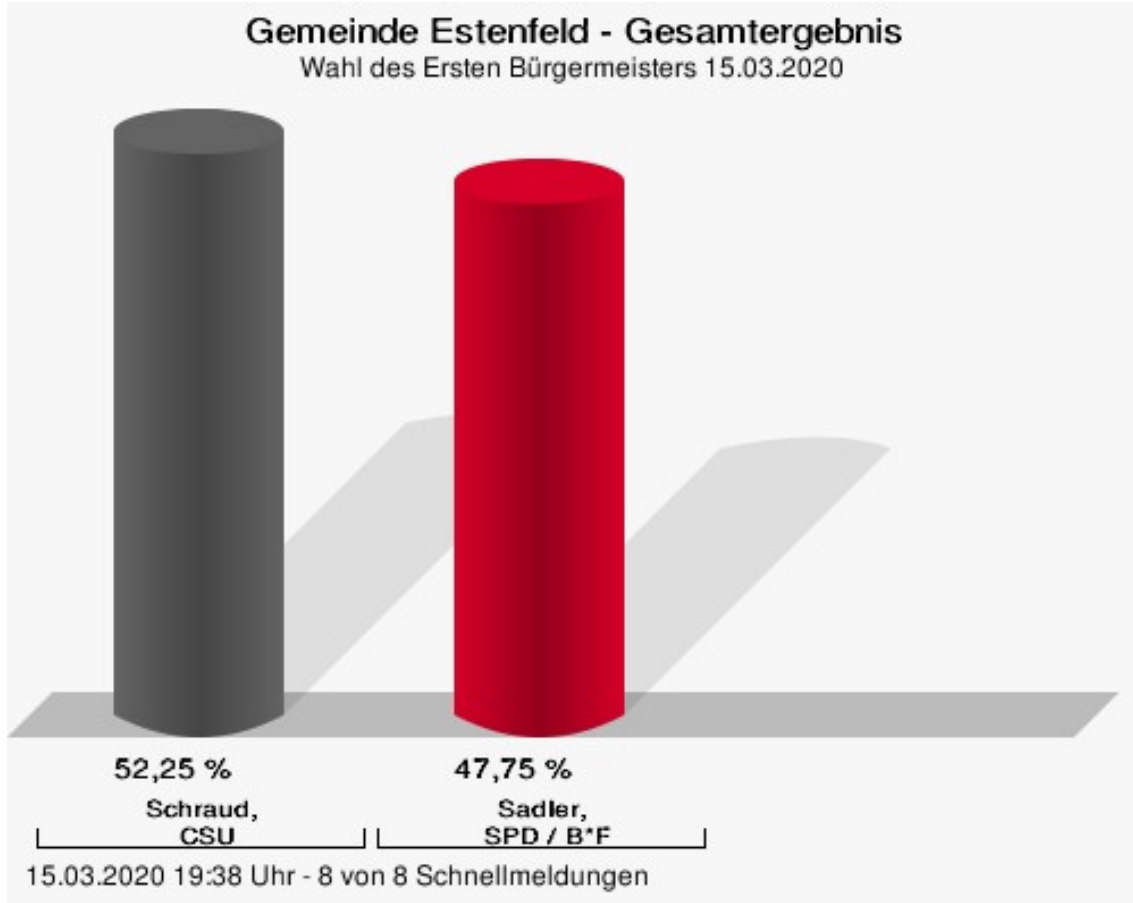

Wahl des Ersten Bürgermeisters 15.03.2020 Gemeinde Estenfeld

	Anzahl	Prozent
Schraud, CSU	1.589	52,25 %
Sadler, SPD / B*F	1.452	47,75 %

Schraud, CSU = Schraud, Christlich-Soziale Union in Bayern
 Sadler, SPD / B*F = Sadler, SPD u. Bürgerforum Estenfeld

Gewählt
Schraud, Rosalinde (CSU)

Wahlbeteiligung

15.03.2020 19:38 Uhr - 8 von 8 Schnellmeldungen