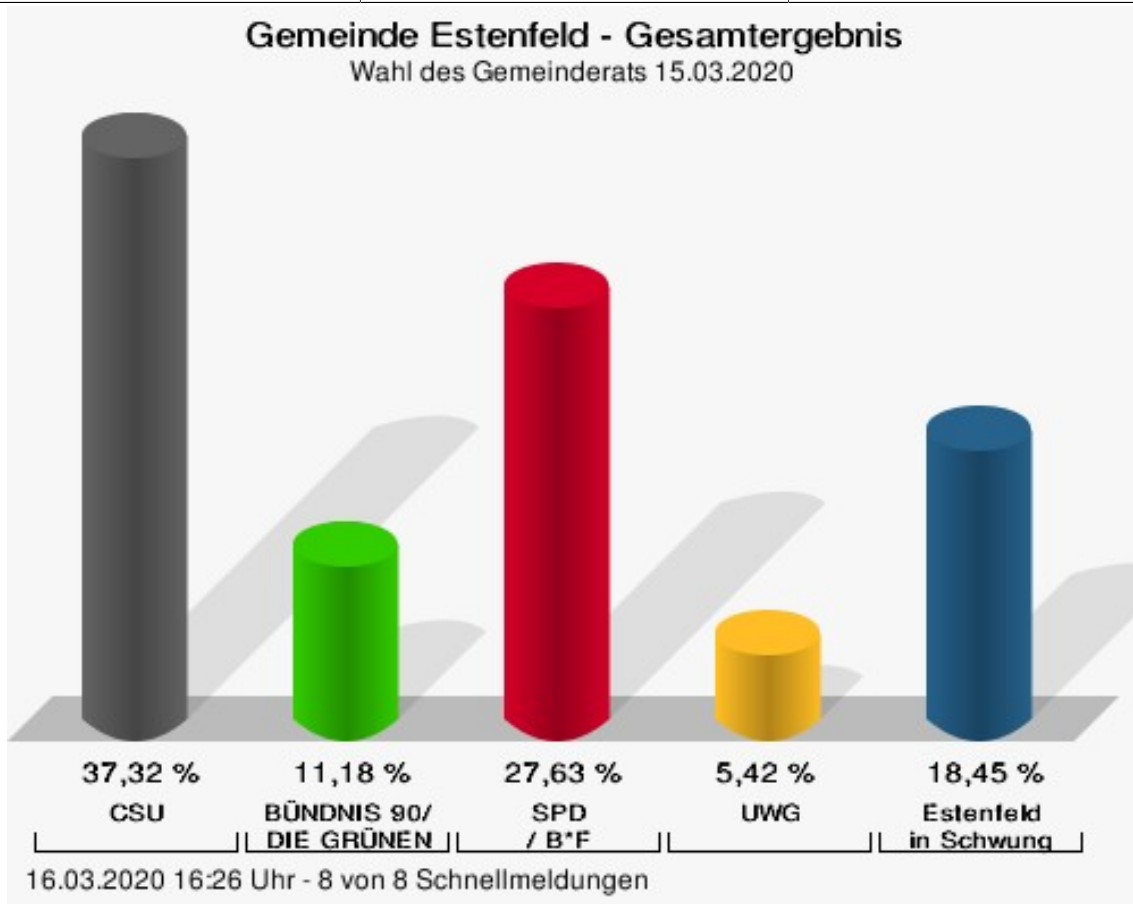

Anzahl	Prozent
Lena Diefenbach, EinS	550	5,20 %
Daniel Runkel, EinS	189	1,79 %
Johannes Koch, EinS	284	2,69 %
Dr. Fabian Kindermann, EinS	353	3,34 %
Sebastian Mergler, EinS	475	4,49 %
Ulrich Neuhaus, EinS	187	1,77 %
M.A. Susanne Berninger, EinS	265	2,51 %
Michael Conzelmann, EinS	171	1,62 %

CSU = Christlich-Soziale Union in Bayern
SPD / B*F = SPD u. Bürgerforum Estenfeld
UWG = Unabhängige Wählergemeinschaft Estenfeld