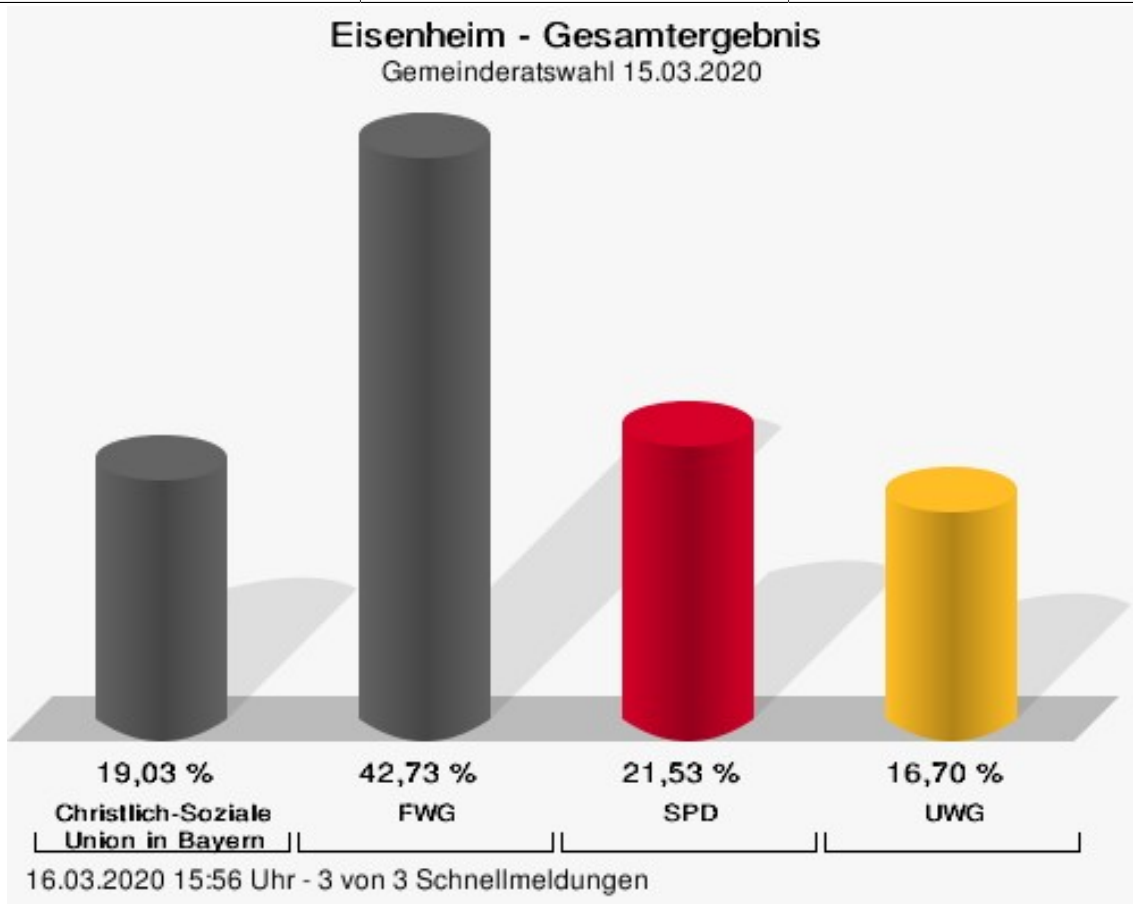

Anzahl	Prozent
Antonino Albero, UWG	51	1,73 %
Erich Fenn, UWG	64	2,17 %
Jutta Ruck, UWG	71	2,41 %
Manuela Wolter, UWG	67	2,27 %
Egbert Häfner, UWG	28	0,95 %
Michael Traub, UWG	78	2,65 %
Daniela Kriebs, UWG	38	1,29 %
Bernd Kirchner, UWG	95	3,22 %

FWG = Freie Wählergemeinschaft Eisenheim
SPD = Sozialdemokratische Partei Deutschlands
UWG = Unabhängige Wählergemeinschaft Eisenheim