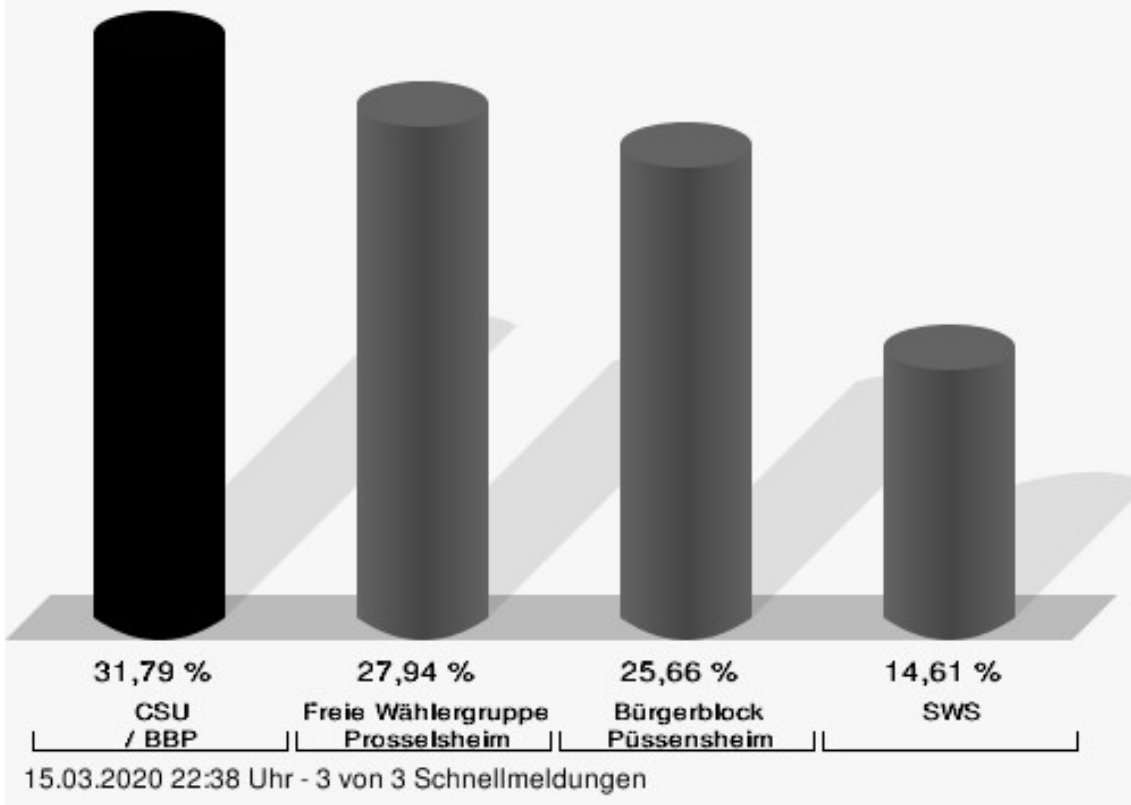

Gemeinde Prosselsheim - Gesamtergebnis

Gemeinderatswahl 15.03.2020